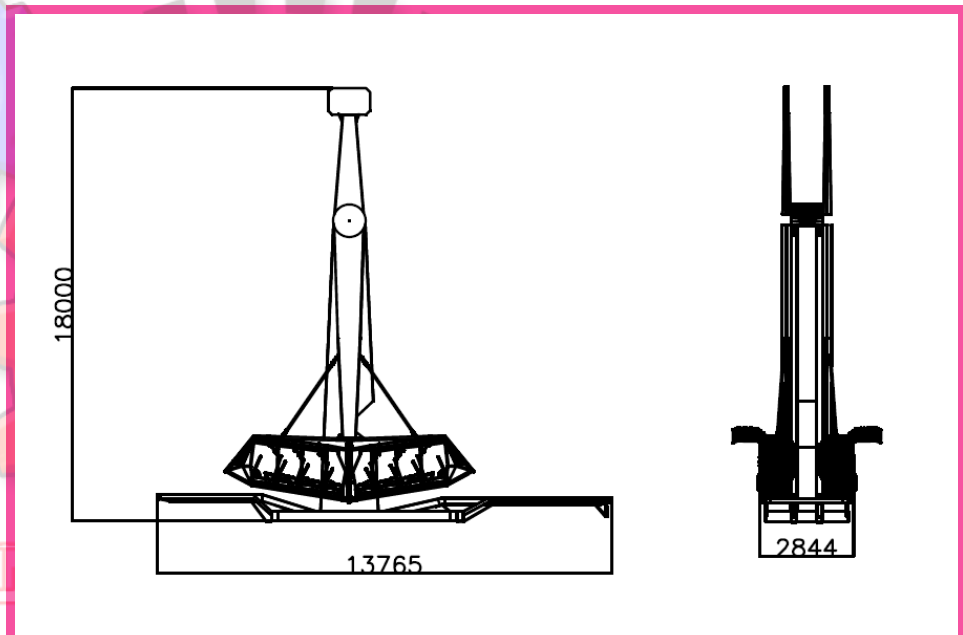

# KAMIKAZE

Ranger duplo itinerante - 18m de altura  
Capacidade máxima: 32 passageiros

\*Modelo: Kamikaze

\*\*Para outros modelos, consulte nosso site.

Auto-transportável — Sim

Largura — 2,84m

Altura — 18m

Comprimento — 13,76m

Iluminação — LED

Assentos comuns — 16x2 assentos

Motorização — 1x75cv

# FABRIPARK Amusement Rides

**Cumprimento de todas as normas nacionais e internacionais para fabricação.**

**NBR15926**   
**EN13814** 

**Produto auto-transportável sob carreta com 3 eixos. Equipamento prático e de fácil montagem.**